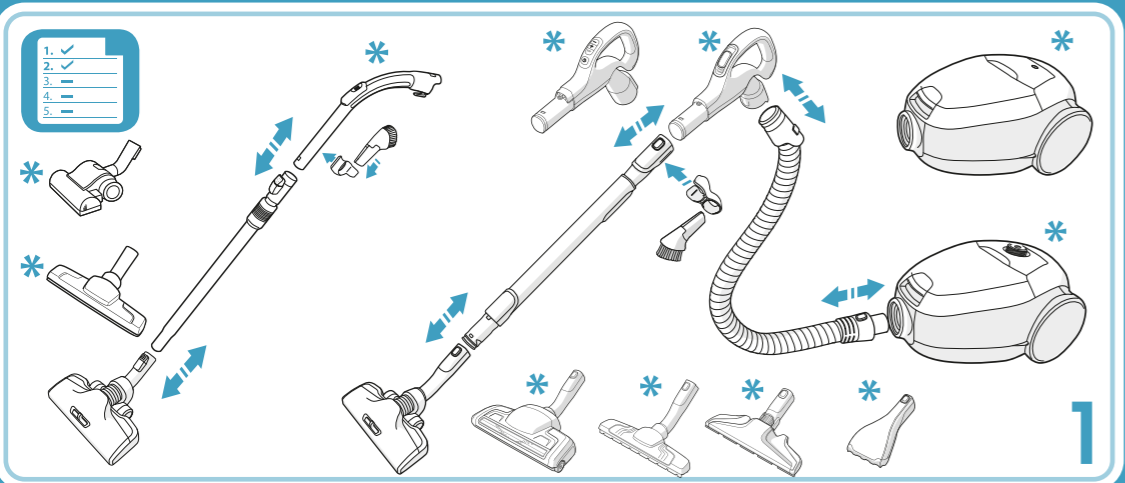

* Certain models only | Suivant les modèles | بعض الموديلات فقط | Само определени модели | Pouze u některých modelů | Nur bestimmte Modelle | Kun på visse modeller | Ainult kindlad mudelid | Solo algunos modelos | فقط برای بعضی مدلها | Vain tietyt mallit | Ορισμένα μόνο μοντέλα | Samo određeni modeli | Csak egyes típusoknál | Solo per alcuni modelli | Tik tam tikriems modeliams | Tikai noteiktiem modeļiem | Alleen bepaalde modellen | Kun enkelte modeller | Tyko niektóre modele | Solo alguns modelos | Doar pentru anumite modele | Только отдельные модели | Bara vissa modeller | Le določeni modeli | Len určité modely | Само код одређених модела | Yalnızca bazı modellerde | Залежно від моделі

R Recommended nozzle | Brosse recommandée | فرشة الموصى بها | Препоръчителна дюза | Doporučená hubice | Empfohlene Düse | Anbefalet mundstykke | Soovitustlik otsak | Cepillo recomendado | نازلہای توصیه شده | Suositeltava suulake | Συνιστώμενο ακροφύσιο | Preporučeni nastavak | Ajánlott szívófej | Spazzola consigliata | Rekomenduojamas antgalis | Leteicams uzgalis | Aanbevolen mondstuk | Anbefalt munstykke | Zalecana dysza | Escova recomendada | Perie recomandată | Рекомендованная насадка | Rekomenderat munstykke | Priporočeni nastavek | Odporučana hubica | Препоручени наставка | Önerilen başlık | Рекомендована насадка