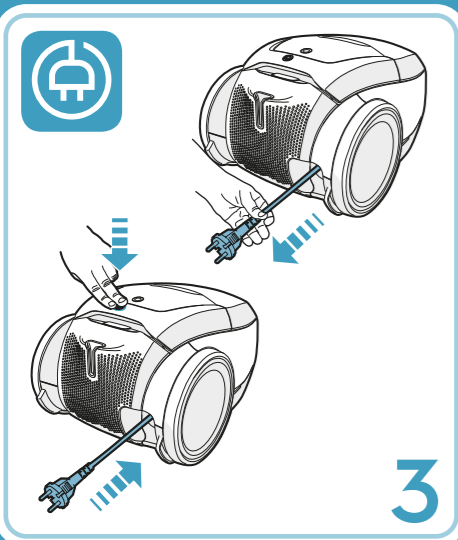

R Recommended nozzle | Brosse recommandée | فرشة الموصى بها | Препоръчителна дюза | Doporučená hubice | Empfohlene Düse | Anbefalet mundstykke | Soovitustlik otsak | Cepillo recomendado | نازلہای توصیه شده | Suositeltava suulake | Συνιστώμενο ακροφύσιο | Preporučeni nastavak | Ajánlott szívófej | Spazzola consigliata | Rekomenduojamas antgalis | Leteicams uzgalis | Aanbevolen mondstuk | Anbefalt munstykke | Zalecana dysza | Escova recomendada | Perie recomandată | Рекомендованная насадка | Rekomenderat munstykke | Priporočeni nastavek | Odporučana hubica | Препоручени наставка | Önerilen başlık | Рекомендована насадка