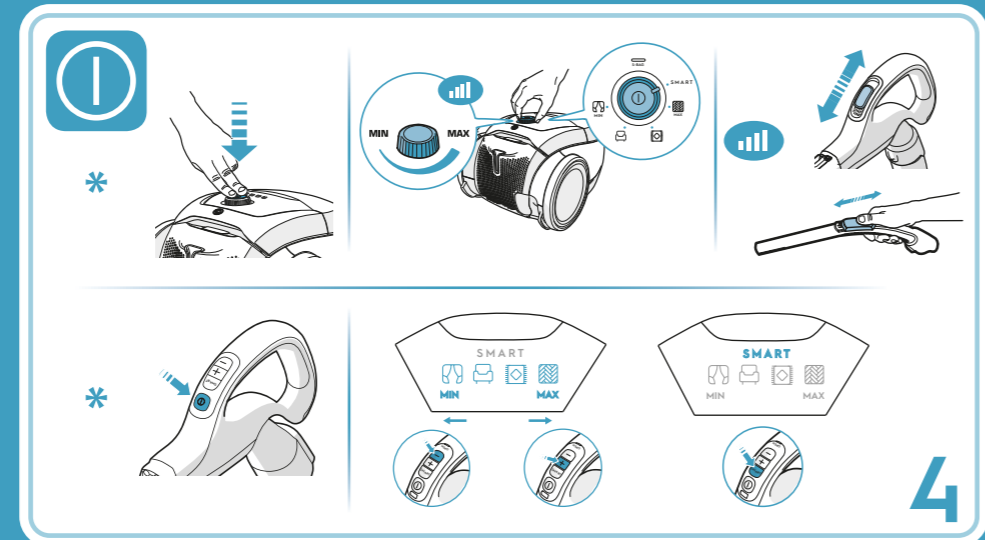

R Recommended nozzle | Brosse recommandée | فرشة الموصى بها | Препоръчителна дюза | Doporučená hubice | Empfohlene Düse | Anbefalet mundstykke | Soovitustlik otsak | Cepillo recomendado | نازلہای توصیه شده | Suositeltava suulake | Συνιστώμενο ακροφύσιο | Preporučeni nastavak | Ajánlott szívófej | Spazzola consigliata | Rekomenduojamas antgalis | Leteicams uzgalis | Aanbevolen mondstuk | Anbefalt munstykke | Zalecana dysza | Escova recomendada | Perie recomandată | Рекомендованная насадка | Rekomenderat munstykke | Priporočeni nastavek | Odporučana hubica | Препоручени наставка | Önerilen başlık | Рекомендована насадка