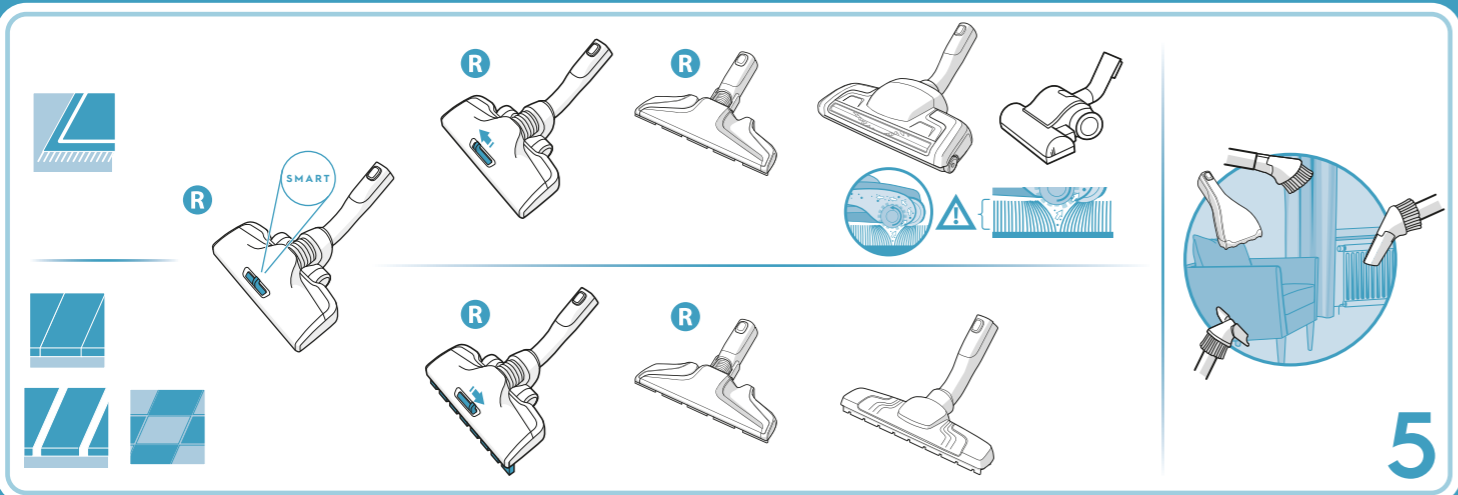

R Recommended nozzle | Brosse recommandée | فرشة الموصى بها | Препоръчителна дюза | Doporučená hubice | Empfohlene Düse | Anbefalet mundstykke | Soovitustlik otsak | Cepillo recomendado | نازلہای توصیه شده | Suositeltava suulake | Συνιστώμενο ακροφύσιο | Preporučeni nastavak | Ajánlott szívófej | Spazzola consigliata | Rekomenduojamas antgalis | Leteicams uzgalis | Aanbevolen mondstuk | Anbefalt munstykke | Zalecana dysza | Escova recomendada | Perie recomandată | Рекомендованная насадка | Rekomenderat munstykke | Priporočeni nastavek | Odporučana hubica | Препоручени наставка | Önerilen başlık | Рекомендована насадка