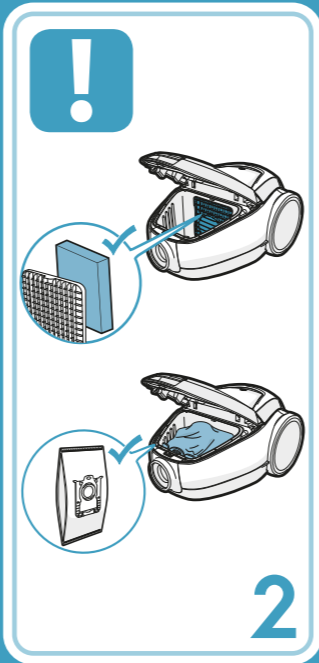

R Recommended nozzle | Brosse recommandée | فرشة الموصى بها | Препоръчителна дюза | Doporučená hubice | Empfohlene Düse | Anbefalet mundstykke | Soovitustlik otsak | Cepillo recomendado | نازلہای توصیه شده | Suositeltava suulake | Συνιστώμενο ακροφύσιο | Preporučeni nastavak | Ajánlott szívófej | Spazzola consigliata | Rekomenduojamas antgalis | Leteicams uzgalis | Aanbevolen mondstuk | Anbefalt munstykke | Zalecana dysza | Escova recomendada | Perie recomandată | Рекомендованная насадка | Rekomenderat munstykke | Priporočeni nastavek | Odporučana hubica | Препоручени наставка | Önerilen başlık | Рекомендована насадка